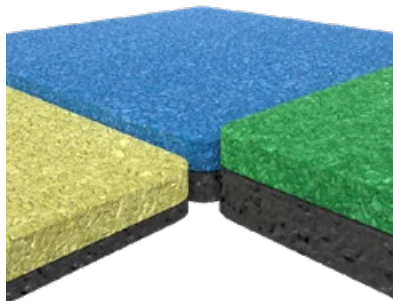

FOREX WANDDEKORATION

Unsere Wanddekorationen werden aus Forex (einem leichten, stabilen PVC-Schaum) hergestellt und mit hochwertigen Fotos und Drucken versehen. Sie sind leicht zu pflegen und schön glatt an jeder Wand. Das nicht reflektierende Material sorgt für ein schönes Ergebnis, unabhängig vom Lichteinfall im Raum.

VINYLBODEN

Unsere langlebigen Vinylböden bestehen aus einem sehr robusten Material, auf das jedes Design gedruckt werden kann. Die Böden werden auf einzigartige Weise hergestellt, um die höchste Qualität, Farbechtheit und Verschleißfestigkeit zu gewährleisten. Der Druck wird im Spiegelbild auf die Unterseite gedruckt, sodass die obere Schicht eine schützende, UV-beständige Beschichtung bildet.