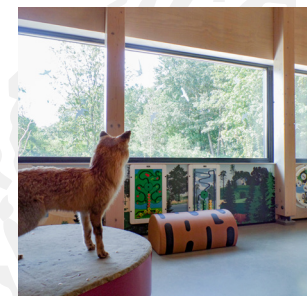

ASSOCIER NOTRE SAVOIR À VOTRE EXPERTISE

En collaborant avec vous sur l'aspect ludique, nous garantissons une aire de jeu pour enfants parfaitement conçue pour votre projet. Nous vous fournissons les modèles 3D de nos produits, avec lesquels vous pouvez concevoir votre coin jeu. Un coin jeu peut être réalisé en fonction de tous vos souhaits, sur-mesure, mais peut aussi être directement assemblé à partir de nos collections existantes.